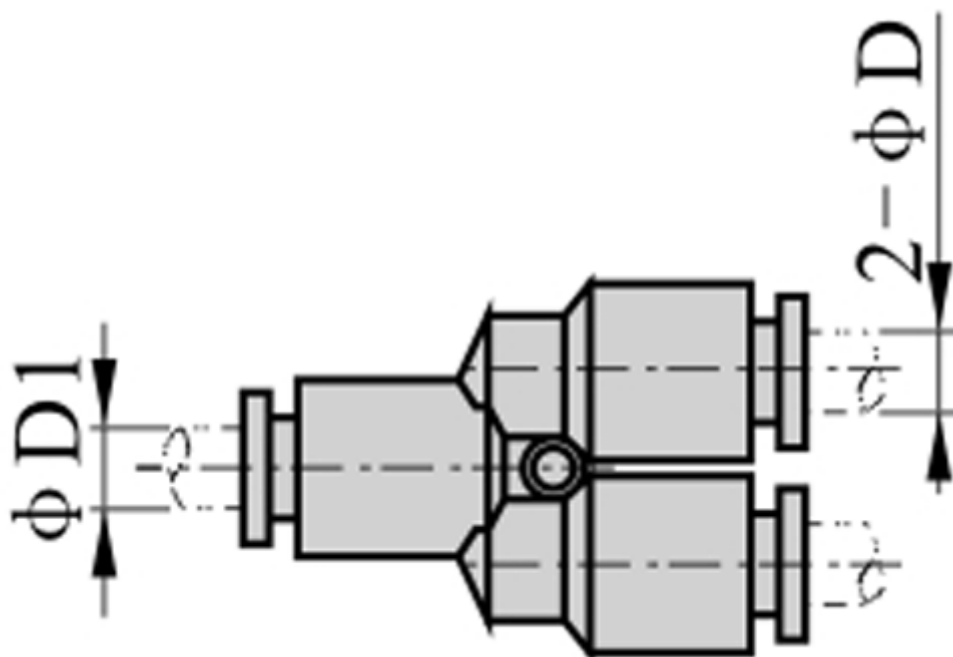

Varenummer: 58EPW1210  
Beskrivelse: Fitting EPW1210  
Y-stykke, slangediameter 12 - 10

## Mål

D = 10

D1 = 12